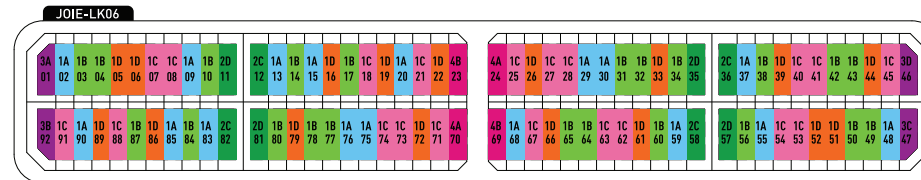

BẢN ĐỒ QUY HOẠCH TỔNG THỂ | MASTER PLAN