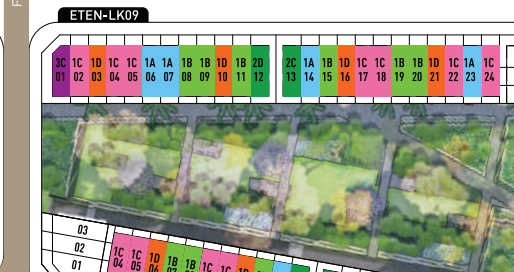

BẢN ĐỒ QUY HOẠCH TỔNG THỂ | MASTER PLAN