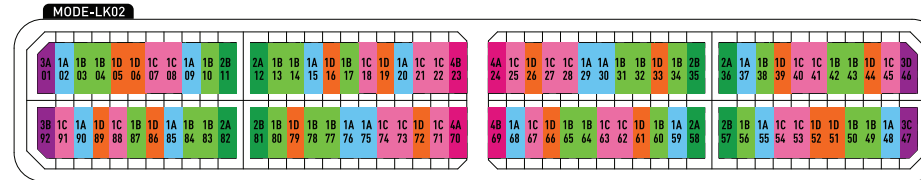

BẢN ĐỒ QUY HOẠCH TỔNG THỂ | MASTER PLAN