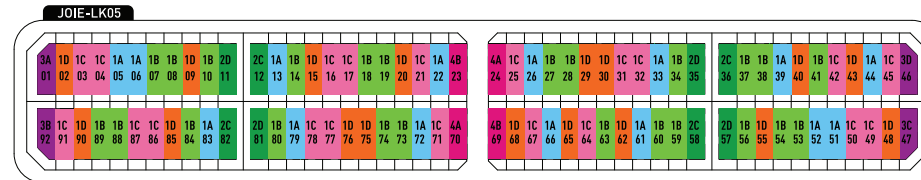

BẢN ĐỒ QUY HOẠCH TỔNG THỂ | MASTER PLAN