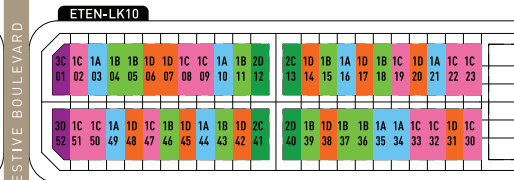

BẢN ĐỒ QUY HOẠCH TỔNG THỂ | MASTER PLAN