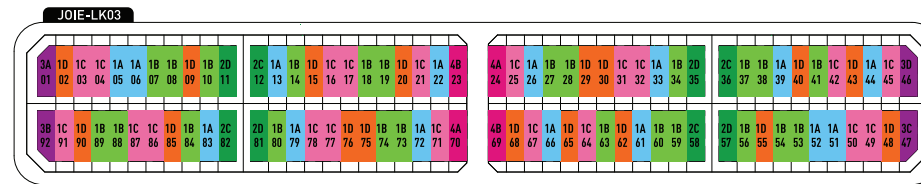

BẢN ĐỒ QUY HOẠCH TỔNG THỂ | MASTER PLAN