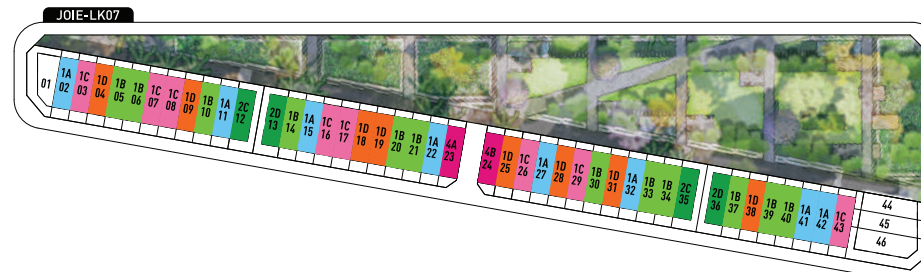

BẢN ĐỒ QUY HOẠCH TỔNG THỂ | MASTER PLAN