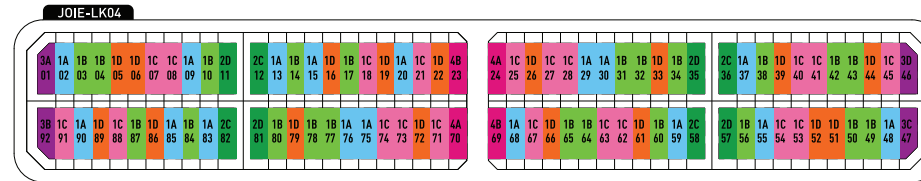

BẢN ĐỒ QUY HOẠCH TỔNG THỂ | MASTER PLAN