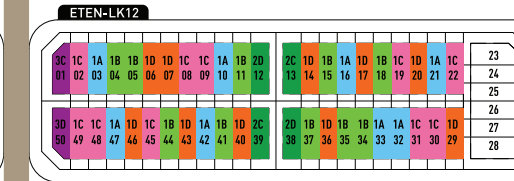

BẢN ĐỒ QUY HOẠCH TỔNG THỂ | MASTER PLAN