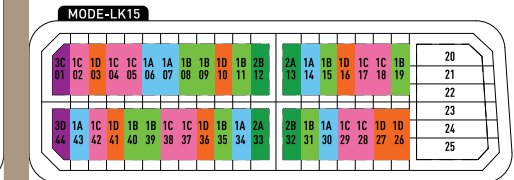

BẢN ĐỒ QUY HOẠCH TỔNG THỂ | MASTER PLAN