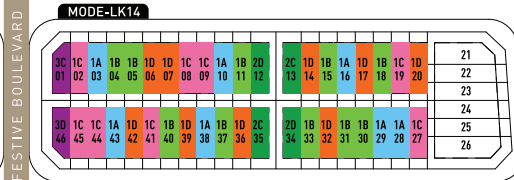

BẢN ĐỒ QUY HOẠCH TỔNG THỂ | MASTER PLAN