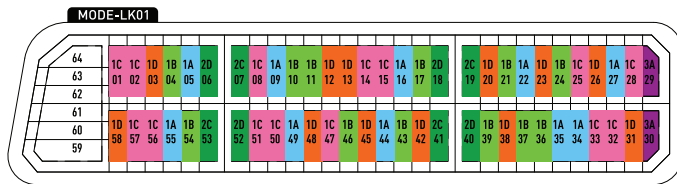

SOHO

AT THE GLOBAL CITY

MẶT BẰNG TỔNG THỂ MASTERPLAN