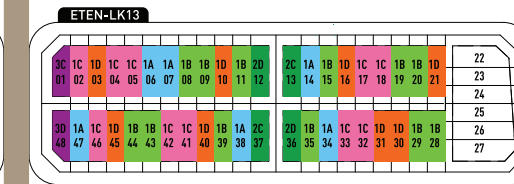

BẢN ĐỒ QUY HOẠCH TỔNG THỂ | MASTER PLAN